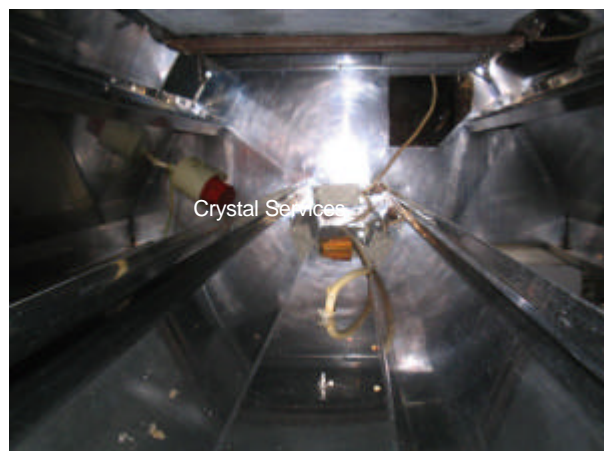

DUNSTABZUGSHAUBEN
vorher - nachher

CRYSTALSERVICES
Feigl KEG Semmelweisstr.20
A - 4055 Pucking
Tel. +43 / (0) 7229 / 82 766
Fax. +43 / (0) 7229 / 82 776
<http://www.crystalservices.at>
E-mail: office@crystalservices.at