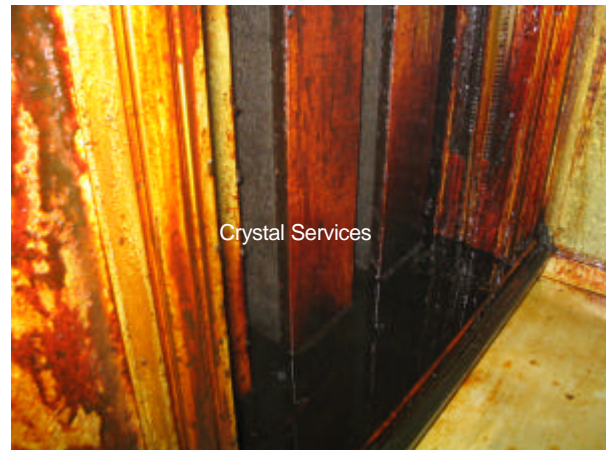

BILDER DES GRAUENS Teil 3

Ventilator

Fettluftventilator

Innenseite einer Dunstabzugshaube

Lüftungskasten Fettluft

Stellklappen im Lüftungskasten

Dämmmaterial beschädigt (lungengängig)

BILDER DES GRAUENS Teil 3

Ventilator

Lüftungskasten

Rotationswärmetauscher total mit Staub u. Fettablagerungen verlegt.