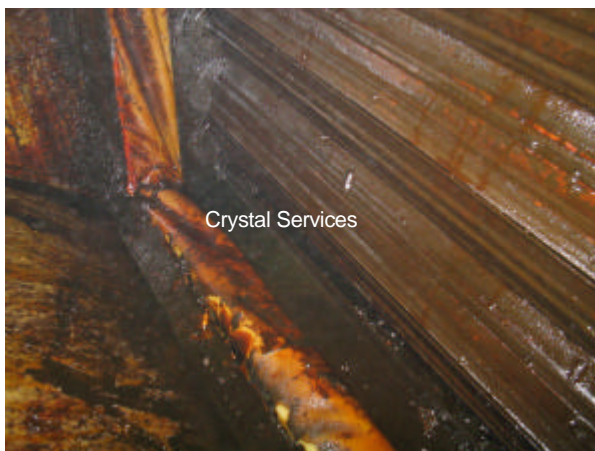

BILDER DES GRAUENS Teil 3

Ventilator

Fettluftventilator

Innenseite einer Dunstabzugshaube

Lüftungskasten Fettluft

Stellklappen im Lüftungskasten

Dämmmaterial beschädigt (lungengängig)

BILDER DES GRAUENS Teil 3

Ventilator

Lüftungskasten

Rotationswärmetauscher total mit Staub u. Fettablagerungen verlegt.